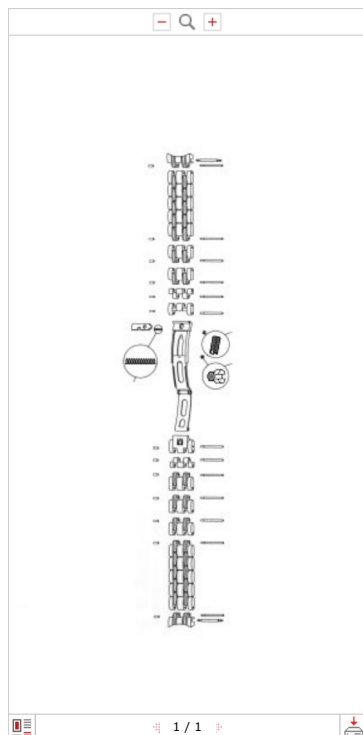

18CT.3N YELLOW GOLD BRACELET | 020BB6573912

<input type="checkbox"/>	026BB912	YELGOLD 18C 3N END PIECE 6573	408.87 £	<input type="checkbox"/>
<input checked="" type="checkbox"/>	035BB6573912	YEL GOLD SLIDER 18C 3N		
<input type="checkbox"/>	085ST0057 (x2)	SPRING	2.13 £	<input type="checkbox"/>
<input type="checkbox"/>	124BC2802	SCREW S1.20 ØH1.2 L1.5 AU750-WH	38.33 £	<input type="checkbox"/>
<input type="checkbox"/>	124BC2803	SCREW S1.00 ØH1.5 L1.4 AU750-WH	38.33 £	<input type="checkbox"/>
<input type="checkbox"/>	068ST2201 (x2)	SPRING-BAR	1.06 £	<input type="checkbox"/>
<input type="checkbox"/>	085ST0057 (x2)	SPRING	2.13 £	<input type="checkbox"/>
<input checked="" type="checkbox"/>	114BB6573 (x6)	18CT.3N YEL.GOLD LINK	408.87 £	<input type="checkbox"/>
<input type="checkbox"/>	124BB3260	SCREW S0.80 ØH1.5 L2.95 AU750-3N	34.07 £	<input type="checkbox"/>
<input type="checkbox"/>	124BB3267	SCREW S0.80 ØH1.5 L11 AU750-3N	34.07 £	<input type="checkbox"/>
<input type="checkbox"/>	125BB657301 (x5)	LINK		
<input type="checkbox"/>	125BB657312	LINK		
<input type="checkbox"/>	125BB657313	LINK		
<input checked="" type="checkbox"/>	115BB6573	1/2 GOLD LINK 18CT 3N	272.58 £	<input type="checkbox"/>
<input type="checkbox"/>	124BB3260	SCREW S0.80 ØH1.5 L2.95 AU750-3N	34.07 £	<input type="checkbox"/>
<input type="checkbox"/>	124BB3267	SCREW S0.80 ØH1.5 L11 AU750-3N	34.07 £	<input type="checkbox"/>
<input type="checkbox"/>	126BB657301	1/2 LINK		
<input type="checkbox"/>	126BB657302 (x2)	1/2 LINK		
<input checked="" type="checkbox"/>	116BB6573	18C 3N YEL GOLD COVER	468.50 £	<input type="checkbox"/>
<input type="checkbox"/>	126BB657303 (x2)	1/2 LINK		
<input type="checkbox"/>	190BB4003	SMALL PLATE OMEGA YEL.GOLD 18CT.3N	15.97 £	<input type="checkbox"/>
<input checked="" type="checkbox"/>	117BB6573912	YEL-GOLD CLASP 18K 3N	1'788.83 £	<input type="checkbox"/>
<input checked="" type="checkbox"/>	035BB6573912	YEL GOLD SLIDER 18C 3N		